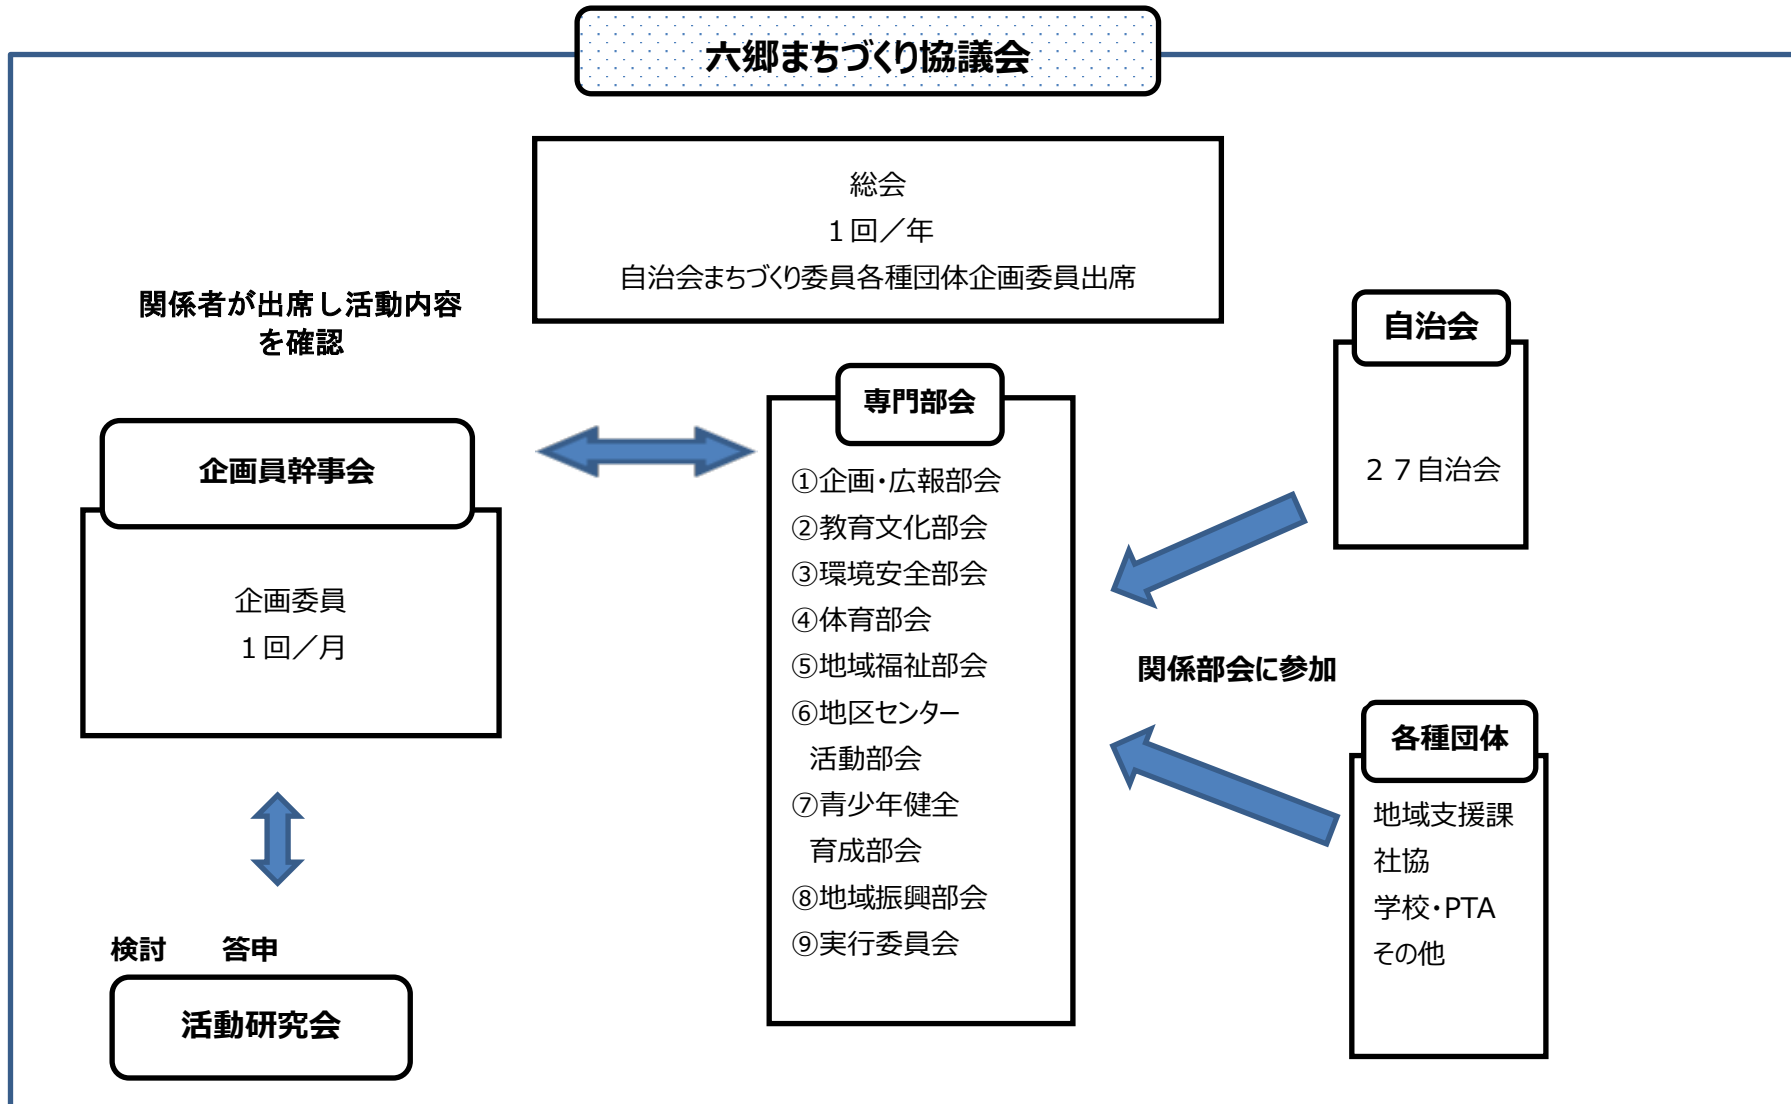

六郷まちづくり協議会の組織体系図（簡略版）

部会・自治会・地区センター各種
団体代表者等
1回／月

問題解決型活動への取組

**具体的な活動を
展開**